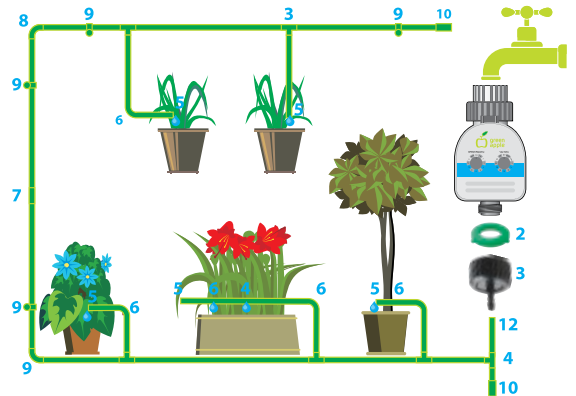

Характеристики:

Материал:
АВС-пластик, ПВХ