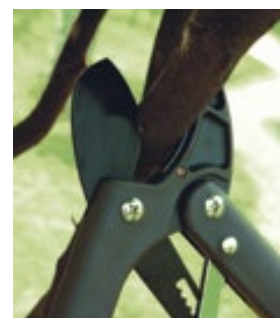

Характеристики:

Материал:
Нейлон, стеклопластик, сталь, полипропилен, термопластичная резина