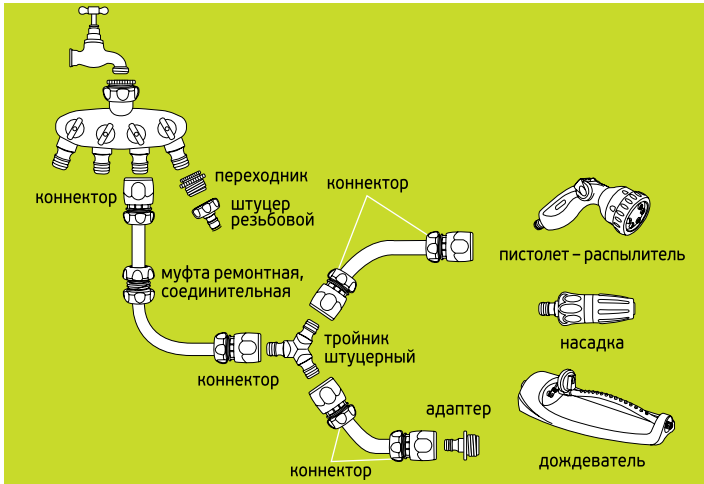

Комплектация:

GWCG12-065

Распределитель четырехканальный

Четырехканальный распределитель GREEN APPLE предназначен для автономного подключения с индивидуальной регулировкой до 4-х шлангов в один кран.

Характеристики: