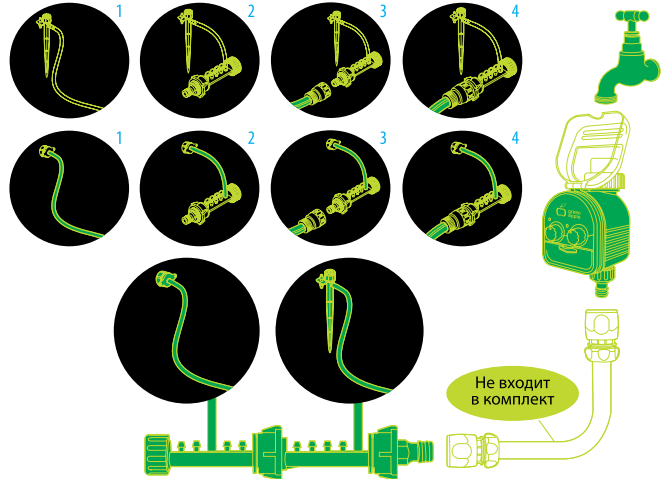

Характеристики:

Материал:
АВС-пластик, ПВХ