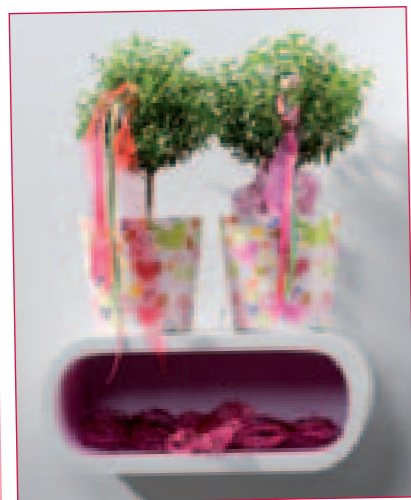

Soendgen Keramik für jeden Anlass

*SK for every
occasion*

Muttertag
Mother's Day