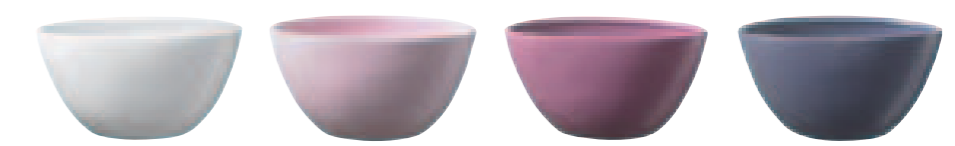

Larisa Pretty

Form 645

0847
weiß matt
matte white

2032
hellrosa matt
matte light rose

1900
fuchsia matt
matte fuchsia

2033
mystik blau matt
matte mysterious blue