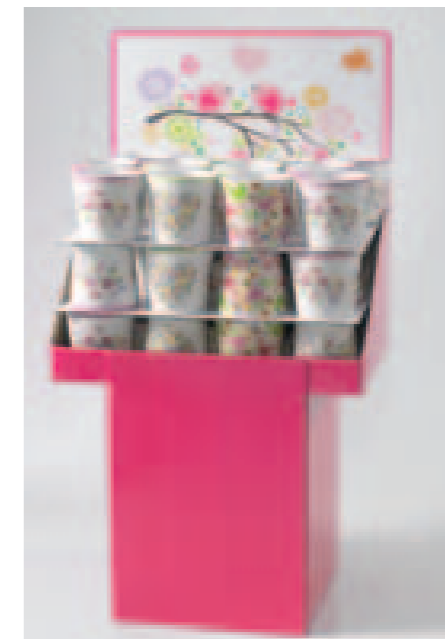

100%
WASSERDICHT
WATERPROOF

Aktionsgefäß/Promotion item

Größen Sizes	Ø cm Ø cm	Höhe cm Height cm	Stück je Display Pieces per Display
Form 649	14	13	36

3 Motive gemischt im 36-tlg. Säulendisplay inklusive verkaufsförderndem Top-Schild.

3 motifs mixed in a 36-piece column display including promotional topper.

Limitierte Auflage: Erhältlich solange Vorrat reicht. Nähere Informationen erhalten Sie bei Ihrem SK-Ansprechpartner.

Available: while stocks last! Get in touch with your SK contact for further information.